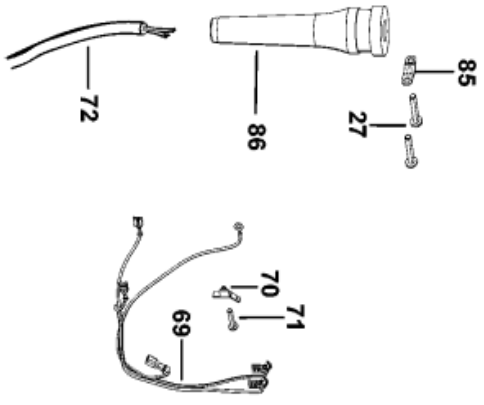

SE

Item	Num_Art	Descripcion	Producto	Tipo	
	1	N046419	ARMADURA 120 V	D25501K	1
	2	N041826	CAMPO 120V	D25501K	1
	4	330003-39	BALERO DE BOLAS	D25501K	1
	5	327141-00	EMPAQUE	D25501K	1
	9	330065-21	TORNILLO 50MM	D25501K	1
	11	1007970-00	CONECTOR	D25501K	1
	20	N110359	BALERO DE BOLAS	D25501K	1
	21	1007732-00	BOMPER BALERO	D25501K	1
	22	1007798-00	TAPA CAMPO	D25501K	1
	24	N047425	CARBON 120 V (PAR)	D25501K	1
	25	N047445	CARBON Y PORTACARBON 115 V (PZA)	D25501K	1
	26	N016922	VENTILADOR	D25501K	1
	27	330065-08	TORNILLO, M4x18	D25501K	1
	28	1006592-00	VENTILADOR	D25501K	1
	29	324119-02	TORNILLO	D25501K	1
	40	N021935	TAPA POSTERIOR	D25501K	1
	41	1006576-02	CUBIERTA MOTOR	D25501K	1
	45	1008798-00	CAJA EMPUÑADURA	D25501K	1
	46	587114-01	GATILLO	D25501K	1
	47	587274-00	INTERRUPTOR	D25501K	1
	69	N047324	TERMINAL ENS	D25501K	1
	70	N015311	CONNECTOR	D25501K	1
	71	326619-00	TORNILLO	D25501K	1
	83	324007-11	TORNILLO	D25501K	1
	85	329301-00	SEGURO CORDON	D25501K	1
	86	323091-01	PROTECTOR CORDON	D25501K	1
	100	329816-00	BOQUILLA	D25501K	1
	101	326575-01	COLLAR	D25501K	1
	102	479247-00	BUJE ENS	D25501K	1
	103	918825-02	TORNILLO M6X1.0X40	D25501K	1
	104	1006572-00	CUBIERTA	D25501K	1
	105	325878-00	RODILLO	D25501K	1
	106	325929-00	ROLDANA 1/2	D25501K	1
	107	327208-00	GUIA	D25501K	1
	108	323395-06	RESORTE	D25501K	1
	109	487118-00	RESORTE	D25501K	1
	110	325930-00	RESORTE GUIA	D25501K	1
	115	N073109	EMPUNADURA, ENS	D25501K	1
	119	N038151	ROLDANA DE FELPA	D25501K	1
	120	N045793	BUJE	D25501K	1
	122	1007828-00	SELLO	D25501K	1
	123	N041835	CAJA ENS INC 120,122	D25501K	1
	126	1005982-00	ARANDELA	D25501K	1
	127	496191-00	AMORTIGUADOR	D25501K	1
	128	N041834	FLECHA	D25501K	1
	130	N244259	SELLO	D25501K	1
	131	323711-10	ANILLO, SELLO 43X2.5	D25501K	1
	135	N064329	ARANDELA 18.5	D25501K	1