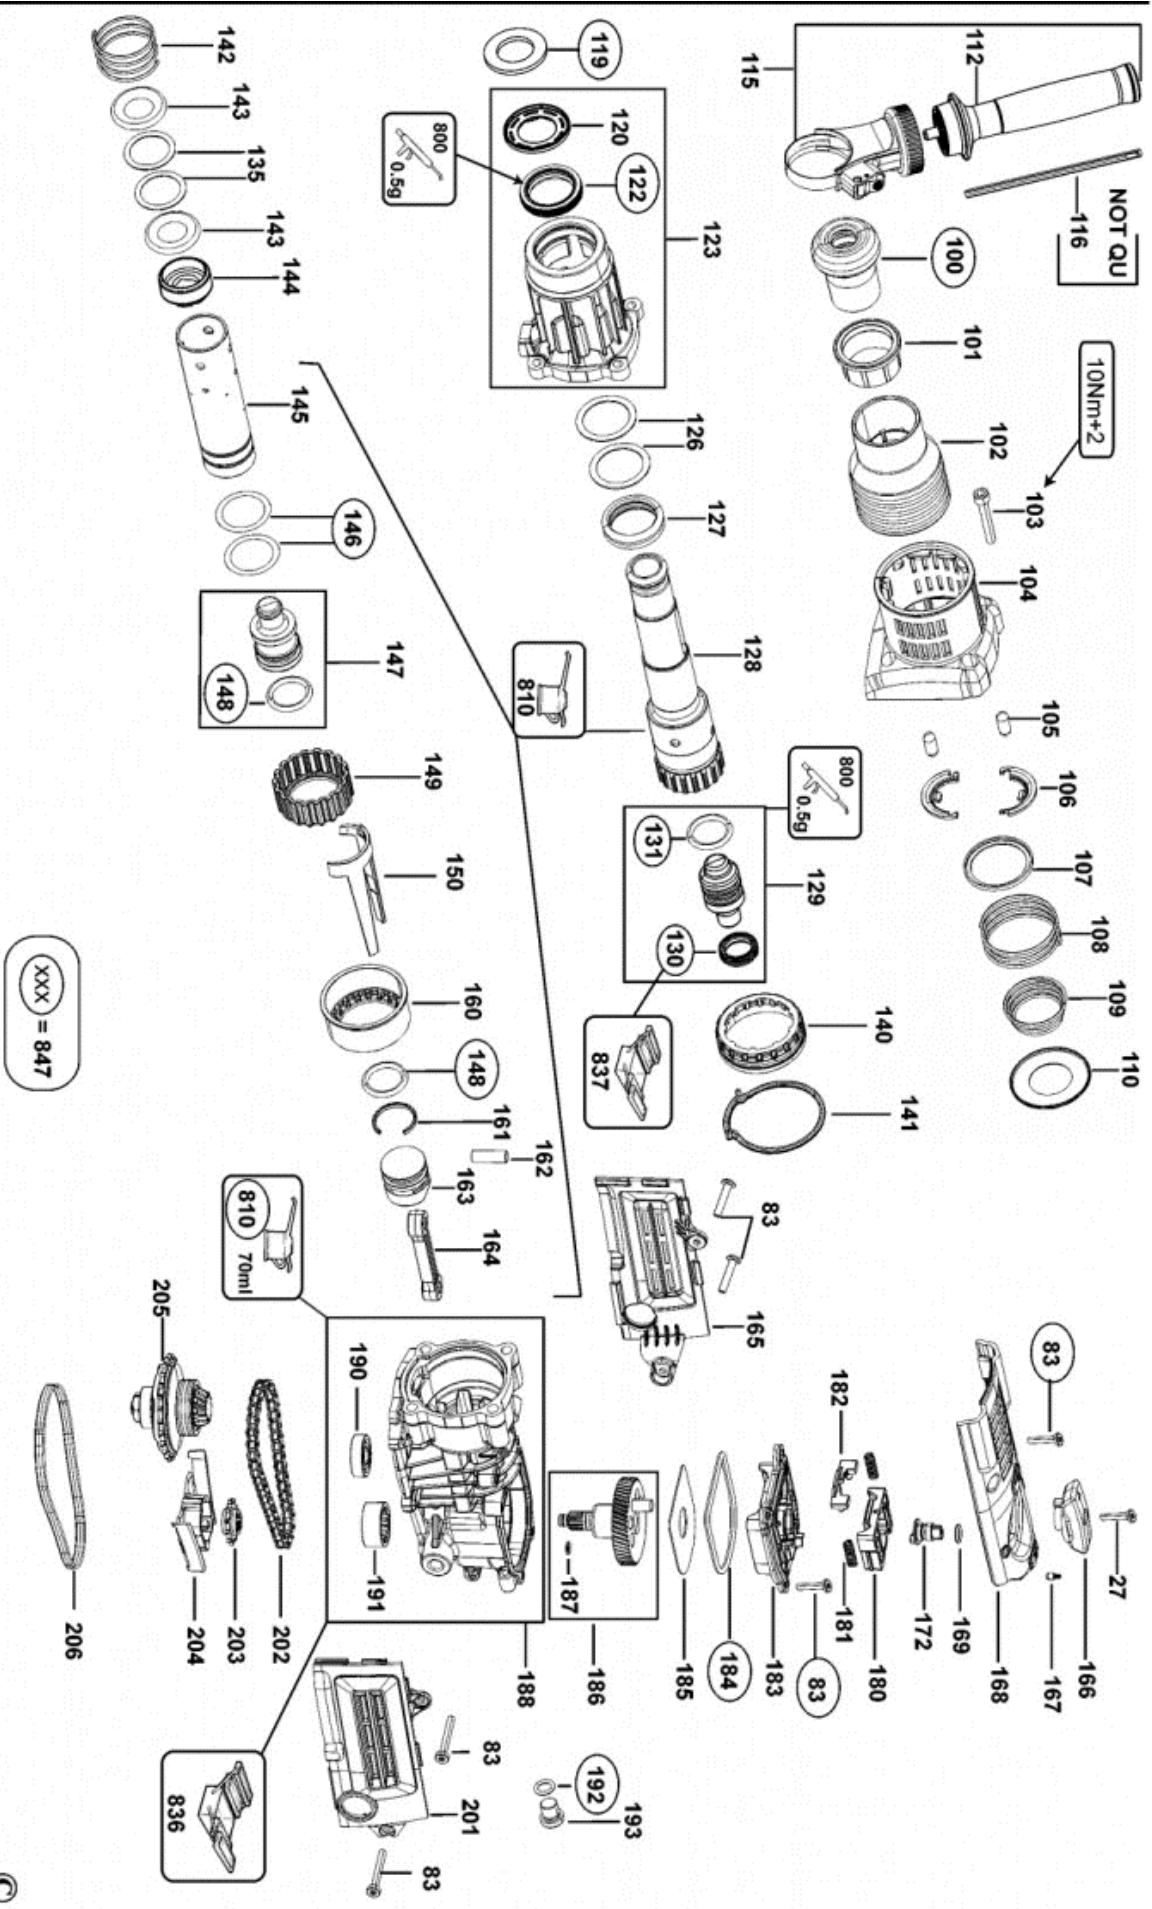

SE

Item	Num_Art	Descripcion	Producto	Tipo	
	1	N046419	ARMADURA 120 V	D25501K	1
	2	N041826	CAMPO 120V	D25501K	1
	4	330003-39	BALERO DE BOLAS	D25501K	1
	5	327141-00	EMPAQUE	D25501K	1
	9	330065-21	TORNILLO 50MM	D25501K	1
	11	1007970-00	CONECTOR	D25501K	1
	20	N110359	BALERO DE BOLAS	D25501K	1
	21	1007732-00	BOMPER BALERO	D25501K	1
	22	1007798-00	TAPA CAMPO	D25501K	1
	24	N047425	CARBON 120 V (PAR)	D25501K	1
	25	N047445	CARBON Y PORTACARBON 115 V (PZA)	D25501K	1
	26	N016922	VENTILADOR	D25501K	1
	27	330065-08	TORNILLO, M4x18	D25501K	1
	28	1006592-00	VENTILADOR	D25501K	1
	29	324119-02	TORNILLO	D25501K	1
	40	N021935	TAPA POSTERIOR	D25501K	1
	41	1006576-02	CUBIERTA MOTOR	D25501K	1
	45	1008798-00	CAJA EMPUÑADURA	D25501K	1
	46	587114-01	GATILLO	D25501K	1
	47	587274-00	INTERRUPTOR	D25501K	1
	69	N047324	TERMINAL ENS	D25501K	1
	70	N015311	CONNECTOR	D25501K	1
	71	326619-00	TORNILLO	D25501K	1
	83	324007-11	TORNILLO	D25501K	1
	85	329301-00	SEGURO CORDON	D25501K	1
	86	323091-01	PROTECTOR CORDON	D25501K	1
	100	329816-00	BOQUILLA	D25501K	1
	101	326575-01	COLLAR	D25501K	1
	102	479247-00	BUJE ENS	D25501K	1
	103	918825-02	TORNILLO M6X1.0X40	D25501K	1
	104	1006572-00	CUBIERTA	D25501K	1
	105	325878-00	RODILLO	D25501K	1
	106	325929-00	ROLDANA 1/2	D25501K	1
	107	327208-00	GUIA	D25501K	1
	108	323395-06	RESORTE	D25501K	1
	109	487118-00	RESORTE	D25501K	1
	110	325930-00	RESORTE GUIA	D25501K	1
	115	N073109	EMPUNADURA, ENS	D25501K	1
	119	N038151	ROLDANA DE FELPA	D25501K	1
	120	N045793	BUJE	D25501K	1
	122	1007828-00	SELLO	D25501K	1
	123	N041835	CAJA ENS INC 120,122	D25501K	1
	126	1005982-00	ARANDELA	D25501K	1
	127	496191-00	AMORTIGUADOR	D25501K	1
	128	N041834	FLECHA	D25501K	1
	130	N244259	SELLO	D25501K	1
	131	323711-10	ANILLO, SELLO 43X2.5	D25501K	1
	135	N064329	ARANDELA 18.5	D25501K	1